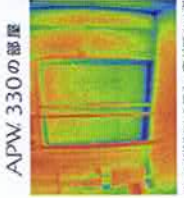

息子夫婦が家を建てました。
33坪(108.30㎡)4LDKの若夫婦の幸せが詰まった新居です。
サッシ屋の息子らしく最新の断熱樹脂窓を使っていますので
この機会に皆様にも樹脂製窓の良さを知っていただきたい
完成見学会を開く事となりました。
窓は熱の出入り口になりますので、高性能な窓やガラスを使う
ことは省エネになります。
世界中で広く使われている樹脂製窓の家をご体験ください。

APW APW 330

【サーモグラフィカメラによる窓辺の温度比較】

コールドラフトとは

コールドラフトとは、窓辺で冷やられた空気が、下降気流となり足元に溜れだまっています。空気に、暖かい空気は上へ、冷たい空気は下へたまる性質があります。

コールドラフトを抑え、暖かい部屋を確保しており室内全体の温度が保たれています。

YKK AP APW 330 Husetec

キッチンには清潔感のあるホワイトにしました！

ウォークインクローゼットはたっぷり収納できる大容量★