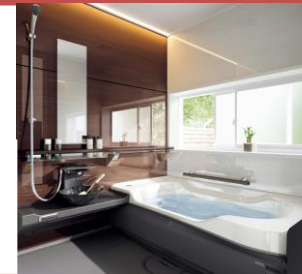

あたたかい & 安心 & 清潔 クリナップのアクリアバス

入浴前から入浴後まで心地よい「あたたかさ」を追及しました。
家族みんなが安心して入浴でき、お手入れも手軽な家族想いのシステムバスルーム
アクリアバスで一年中快適なバスタイムを♪