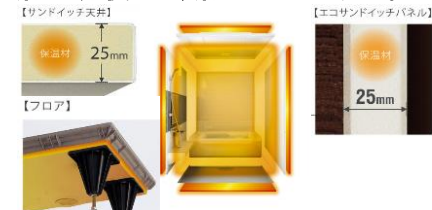

③浴室まるごと保温（標準装備）

入浴30分後でも、浴室は20℃以上。