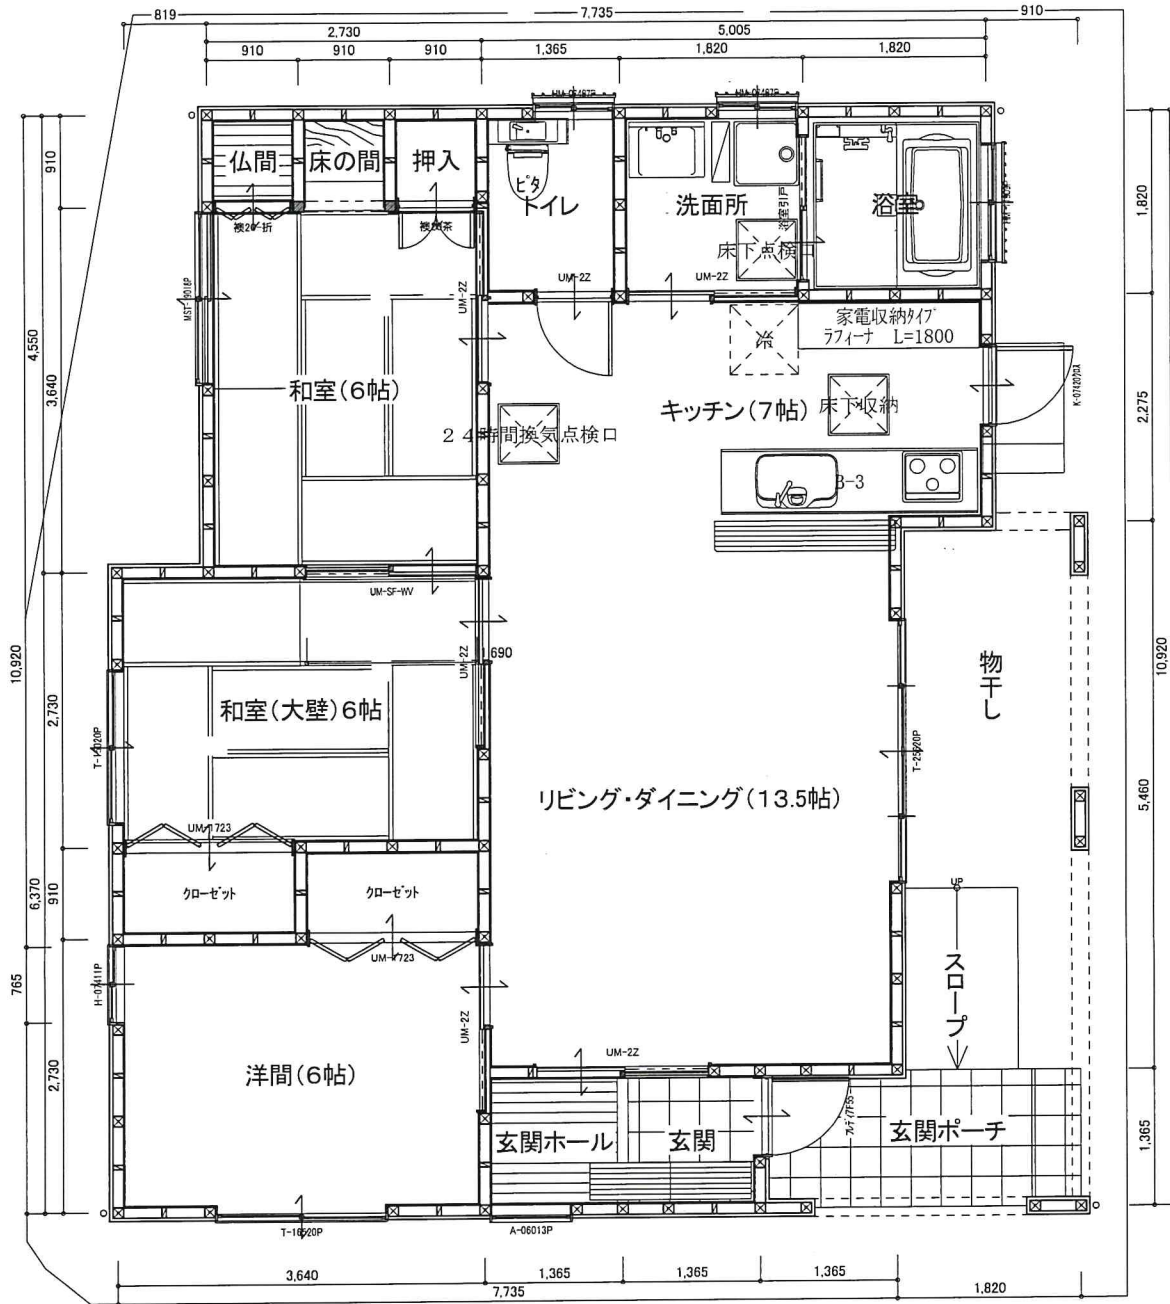

お客様 各位

【完成見学会のご案内】

★第148棟 (D様邸)土庄町伊喜末

平成30年3月上旬完成予定

平成30年3月中旬完成見学会開催予定

洋風平屋建て24.9坪 (施工面積29.3坪)

東向きの軒の深い明るい使い勝手の良い御家です。

★広い玄関庇で雨の日も濡れずに御家に入れます。

★高齢者に配慮したスロープの有る玄関

★3LDKの老後世代に最適の間取りです。

★キッチン廻りの収納がお客様の希望の通りに出来ています。

★高齢者に配慮した広いトイレです。

★床の間 仏間の有る本格的な和室もあります。

是非ご見に来て下さい！

延べ床面積=82.28㎡(24.9坪)

延べ施工面積=96.56㎡(29.3坪)

玄関ポーチ=186㎡(0.6坪)

物干し=1242㎡(3.8坪)

建築面積=96.56㎡(29.3坪)

1階 平面詳細図 S:1/75