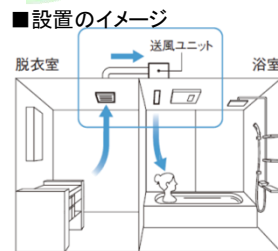

2 露天風呂で感じる“あの”風をバスルームで再現 1/fゆらぎ*「ナノイー」搭載 カビシャット暖房喚起乾燥機

自然に近いゆらぎを持つ爽やかな風は、
入浴中のほてりを
やさしくクールダウンしてくれます。

◆定価 +125,000円(税別)
(100V) [ヒノキ柄は+15,500円(税別)]

※「1/fゆらぎ」“心地よいと感じる自然のリズム”のこと