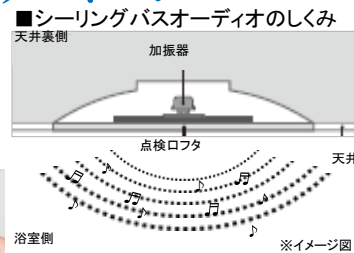

## 2 露天風呂で感じる“あの”風をバスルームで再現 1/fゆらぎ\*「ナノイー」搭載 カビシャット暖房喚起乾燥機

自然に近いゆらぎを持つ爽やかな風は、  
入浴中のほてりを  
やさしくクールダウンしてくれます。

◆定価 +125,000円(税別)  
(100V) [ヒノキ柄は+15,500円(税別)]

※「1/fゆらぎ」“心地よいと感じる自然のリズム”のこと

## 3 音に包まれる感覚。360° 広がるサウンド体験を! シーリングバスオーディオ

バスルーム全体を包み込むような  
臨場感あふれるサウンドが流れます。  
浴室がまるでオーディオルームに!

Bluetooth® を搭載。ワイヤレス接続で、  
お気に入りの音楽を気軽に♪

◆定価 +75,000円(税別)

Panasonic Living SHOWROOM

パナソニックリビングショールーム 高松  
〒761-0113 香川県高松市屋島西町百石1960  
Tel 087-841-3861 / Fax 087-843-5862  
開館時間:午前10時~午後5時  
休 館:水曜日・木曜日・お盆・年末年始