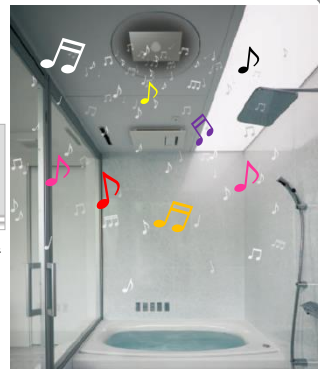

## 1 バスルームに月あかりを持ち込む 水盤LED照明 (演出照明)

きらめく水面のゆらぎが、  
幻想的な空間を演出します。

◆定価 +65,000円(税別)

**Lクラス特別展示**  
2月11日(日)~19日(月)

常設展示はございませんが  
期間限定で展示致します。  
ぜひご来場ください♪

## 2 露天風呂で感じる“あの”風をバスルームで再現 1/fゆらぎ\*「ナノイー」搭載 カビシャット暖房喚起乾燥機

自然に近いゆらぎを持つ爽やかな風は、  
入浴中のほてりを  
やさしくクールダウンしてくれます。

◆定価 +125,000円(税別)  
(100V) [ヒノキ柄は+15,500円(税別)]

※「1/fゆらぎ」“心地よいと感じる自然のリズム”のこと

## 3 音に包まれる感覚。360° 広がるサウンド体験を! シーリングバスオーディオ

バスルーム全体を包み込むような  
臨場感あふれるサウンドが流れます。  
浴室がまるでオーディオルームに!

Bluetooth® を搭載。ワイヤレス接続で、  
お気に入りの音楽を気軽に♪

◆定価 +75,000円(税別)

Panasonic Living SHOWROOM

パナソニックリビングショールーム 高松  
〒761-0113 香川県高松市屋島西町百石1960  
Tel 087-841-3861 / Fax 087-843-5862  
開館時間:午前10時~午後5時  
休 館:水曜日・木曜日・お盆・年末年始